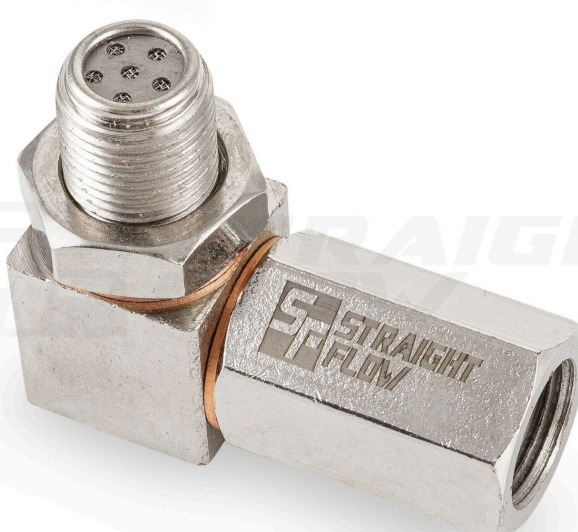

90 Deggre Adapter:

- Euro - 3
- Euro - 4
- Euro - 5
- Euro - 6